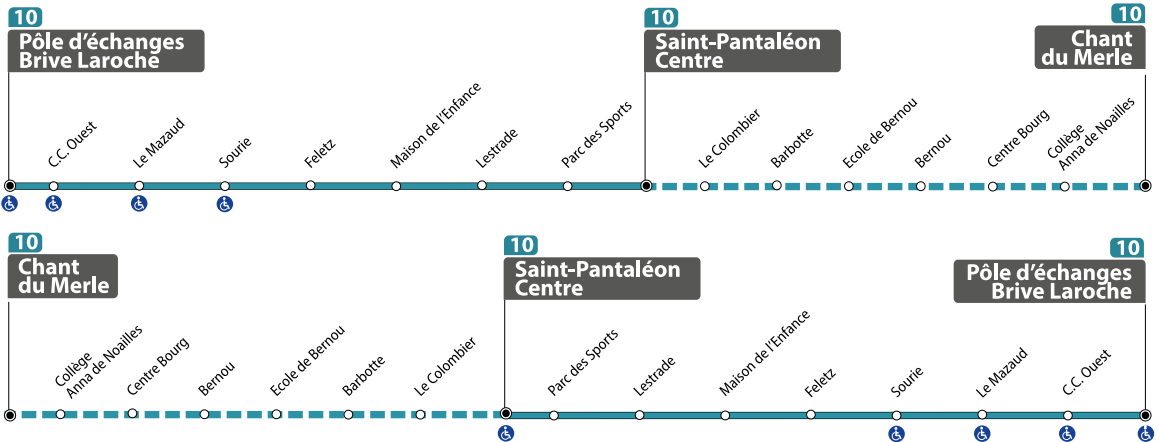

LIGNE 10
PÔLE D'ÉCHANGES BRIVE LAROCHE <> SAINT-PANTALÉON CENTRE <> CHANT DU MERLE
HORAIRES VARIABLES du lundi au samedi (hors jours fériés), à partir du 29 août 2022.

LIGNE 10

Arrêt aménagé
pour personne à mobilité réduite
 Dépositaire

Correspondances possibles :

- au Pôle d'Échanges Brive Laroche (lignes 1, 2, et 5),
- au Centre Commercial Ouest (ligne 4).

LIGNE 10 > PÔLE D'ÉCHANGES BRIVE LAROCHE > SAINT-PANTALÉON CENTRE > CHANT DU MERLE

Les horaires sont donnés à titre indicatif et tiennent compte des conditions normales de circulation.

P.E. BRIVE LAROCHE	06:27	06:49	07:30	09:00	09:40	11:05	11:30	11:55	12:40	13:30	14:50	15:40	16:10	16:42	17:45	18:45	19:15	19:40
C.C OUEST	06:29	06:51	07:32	09:02	09:42	11:07	11:32	11:57	12:43	13:33	14:52	15:43	16:13	16:45	17:48	18:48	19:18	19:43
LE MAZAUD	06:30	06:52	07:33	09:03	09:43	11:09	11:34	11:59	12:45	13:34	14:53	15:44	16:14	16:46	17:49	18:49	19:19	19:44
SOURIE	06:31	06:53	07:34	09:04	09:44	11:11	11:36	12:01	12:46	13:35	14:54	15:45	16:15	16:47	17:50	18:50	19:20	19:45
FELETZ	06:31	06:53	07:34	09:04	09:44	11:11	11:36	12:01	12:47	13:35	14:54	15:45	16:15	16:47	17:50	18:50	19:20	19:45
MAISON DE L'ENFANCE	06:32	06:54	07:35	09:05	09:45	11:12	11:37	12:02	12:47	13:36	14:55	15:46	16:16	16:48	17:51	18:51	19:21	19:46
LESTRADE	06:32	06:54	07:35	09:05	09:45	11:13	11:38	12:03	12:48	13:36	14:55	15:46	16:16	16:48	17:51	18:51	19:21	19:46
PARC DES SPORTS	06:34	06:56	07:37	09:07	09:47	11:14	11:39	12:04	12:49	13:38	14:57	15:48	16:18	16:50	17:53	18:53	19:23	19:48
ST-PANTALÉON CENTRE	06:37	06:59	07:41	09:10	09:50	11:16	11:41	12:06	12:51	13:41	15:00	15:51	16:21	16:53	17:56	18:56	19:26	19:51
LE COLOMBIER			07:42						12:52					16:54	17:57			
BARBOTTE			07:45						12:55					16:57	18:00			
ECOLE DE BERNOU			07:47						12:57					16:59	18:02			
BERNOU			07:49						12:59					17:01	18:04			
CENTRE BOURG			07:53						13:03					17:05	18:08			
COLLEGE A. DE NOAILLES			07:54						13:04					17:06	18:09			
CHANT DU MERLE			07:56						13:06					17:08	18:10			